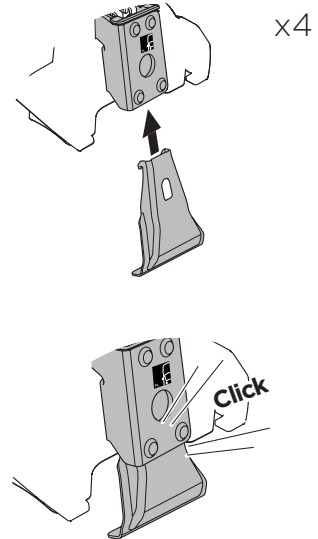

THULE WingBar Evo	THULE WingBar Edge	THULE WingBar	THULE SquareBar	Evo X (scale)	Edge X (scale)
AUDI A7, 5-dr Hatchback, 18-				45,5	F

THULE ProBar	THULE SlideBar			X (mm/inch)	
AUDI A7, 5-dr Hatchback, 18-				1106 mm / 43 1/2"	